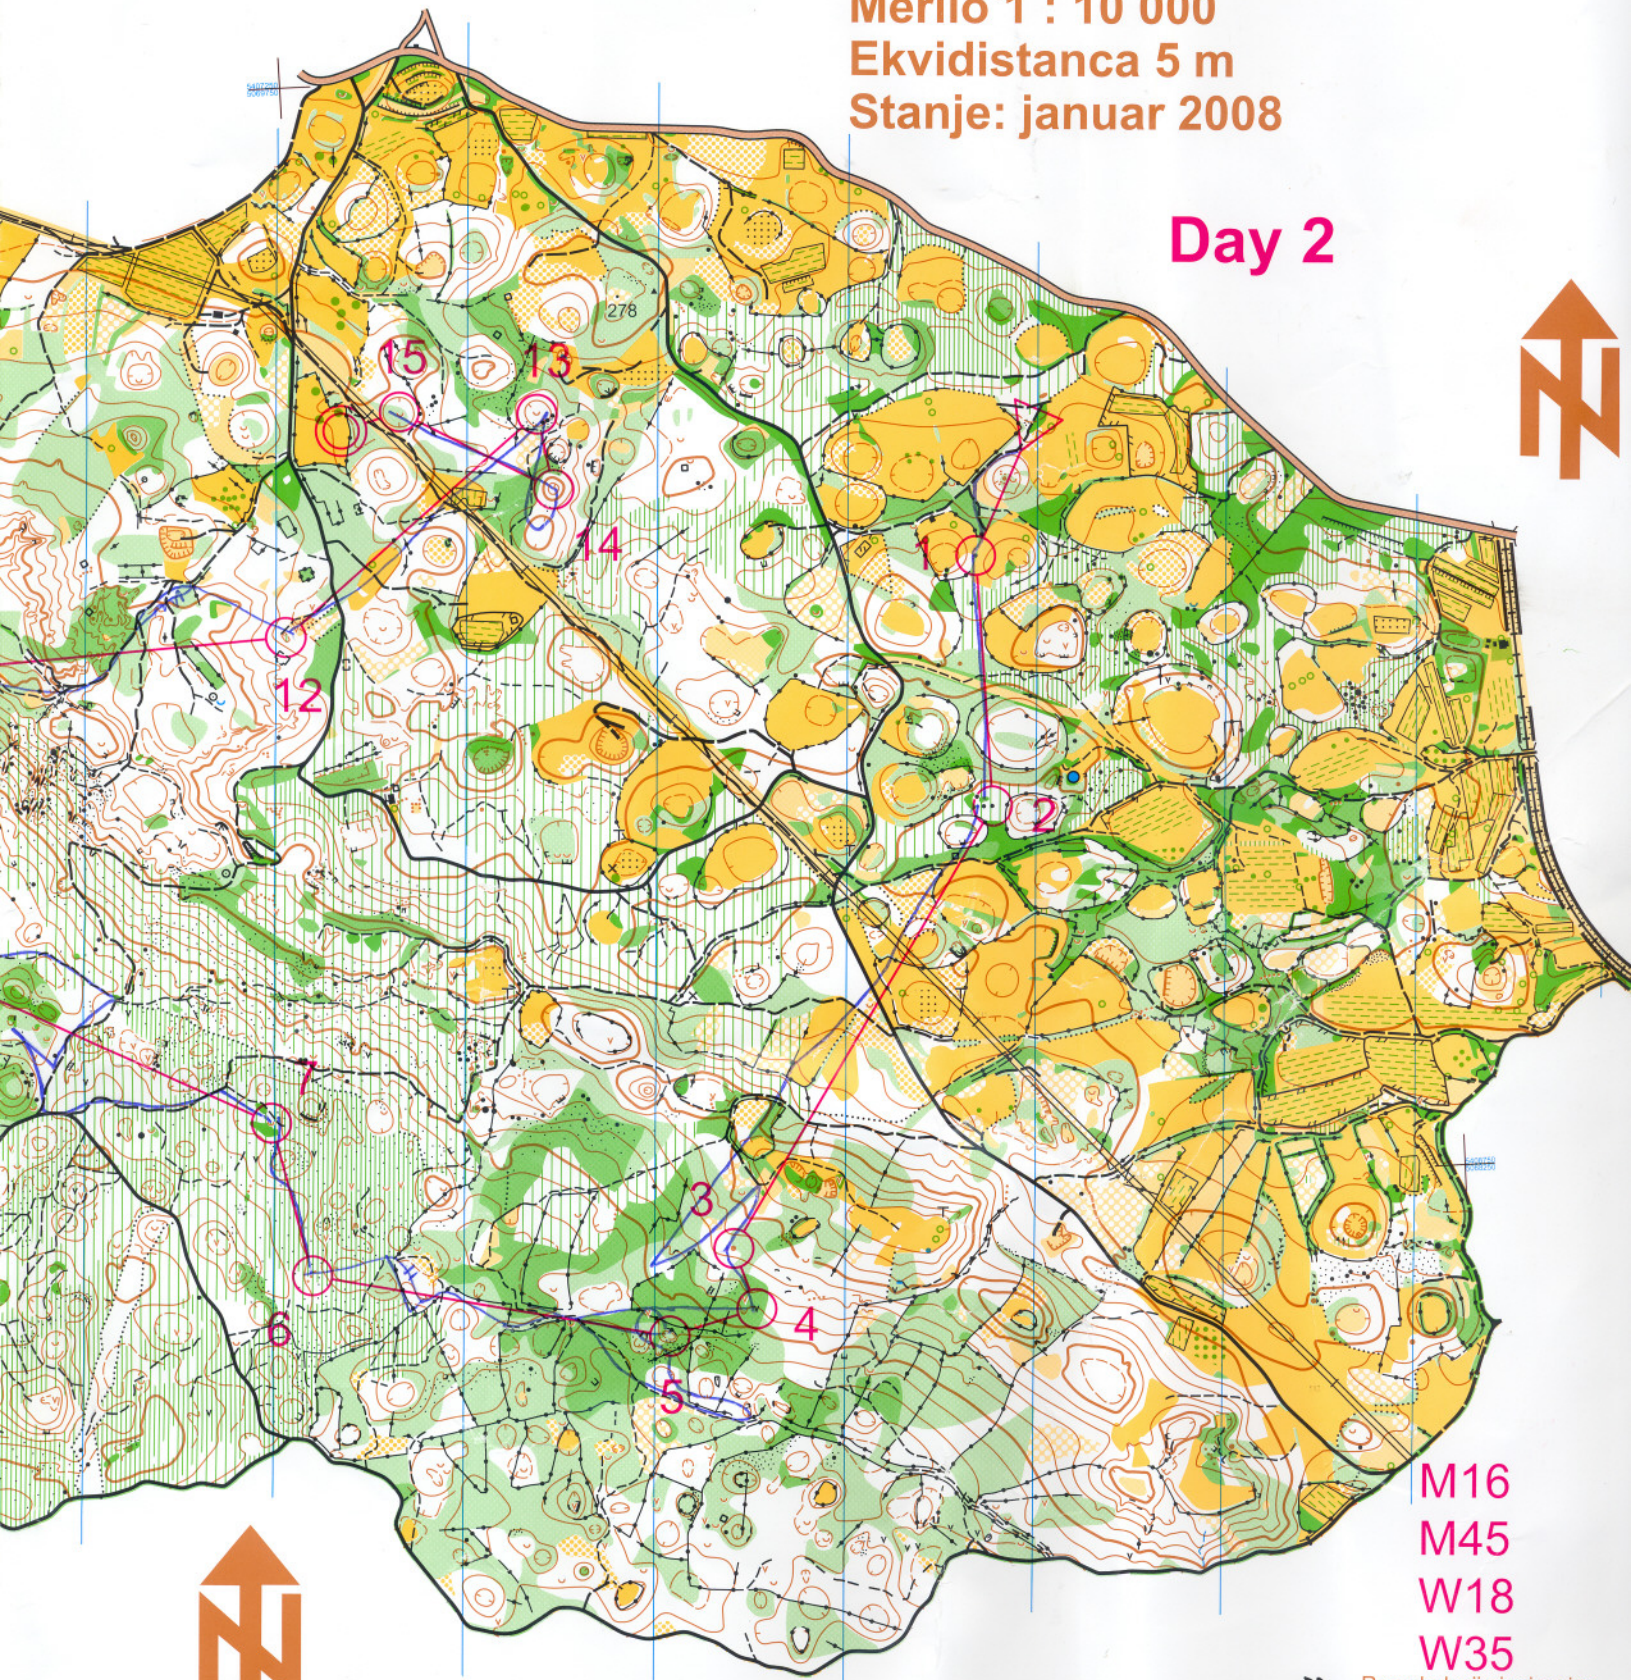

M16
M45
W18
W35

Krajn

Merilo 1 : 10 000
Ekvidistanca
Stanje: januar

Day 2

www.lipicaopen.com

Izdal: EOL AVANT d.o.o., Polje, c. VI/12, Ljubljana
Tisk: Februar 2008, Tiskarna Lotos d.o.o.
Copyright: Roman Volčič (roman.volcic@eol.si)

Karta za orientacijski tek

Krajna Vas 2

Merilo 1 : 10 000
Ekvidistanca 5 m
Stanje: januar 2008

Day 2

M16
M45
W18
W35

2, Ljubljana
o.o.
@eol.si)

Karta za orientacijski tek

Reambulacija in risanje:

Cesare Tarabocchia
via Colarich 58/A - 34015 MUGGIA - ITALY
+39/040/9278046 - +39/335/8298594
e-mail: cesare@tarabocchia.it

Lipica open 2008 - Day 2

M16
M45
W18
W35

M16 M45 W18 W35	4,9 km	150 m		
1	54	▲	○	
2	70	→	0,8	○
3	77	●	○	
4	35	∇	○	
5	36	○	○	
6	38	⊞	○	
7	78	⊞	○	
8	57	↗	○	
9	62	○	○	
10	41	⊞	○	
11	79	⊞	○	
12	51	⊞	○	
13	53	⊞	○	

14	52	⊞	⊞		
15	100	○			

80 m

Orientacijska zveza Slovenije

KARTA ZA ORIENTACIJSKI TEK
180

www.orientacijska-zveza.si

Day 2

www.lipicaopen.com

Izdal: EOL AVANT d.o.o., Polje, c.
Tisk: Februar 2008, Tiskarna Lot.
Copyright: Roman Volčič (roman.)