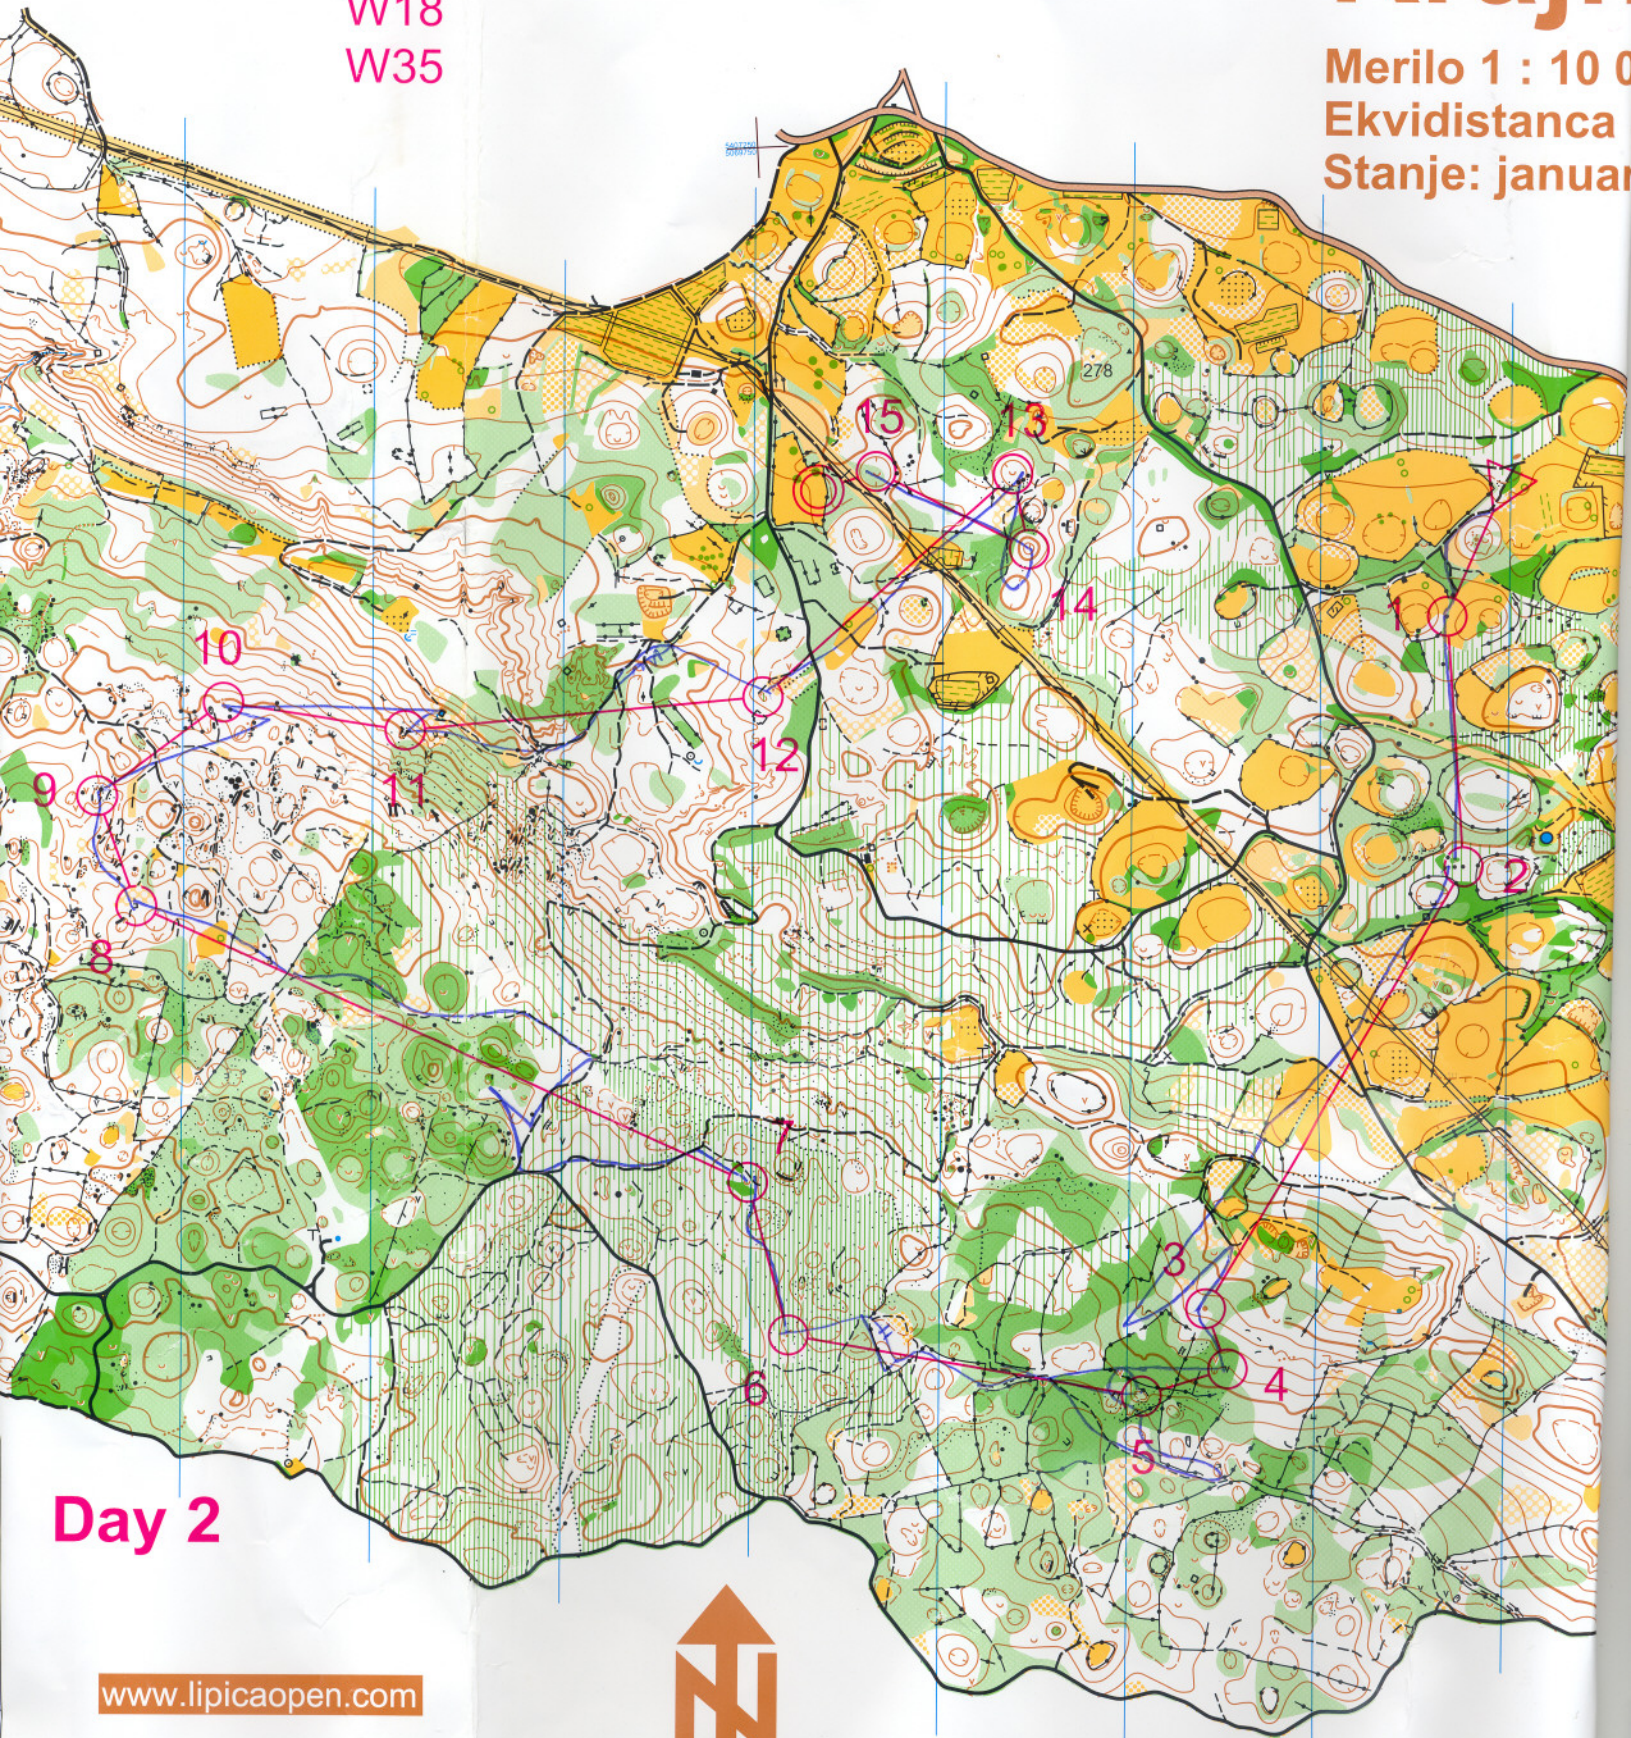

M16
M45
W18
W35

Krajn

Merilo 1 : 10 000
Ekvidistanca
Stanje: januar

Day 2

www.lipicaopen.com

Izdal: EOL AVANT d.o.o., Polje, c. VI/12, Ljubljana
Tisk: Februar 2008, Tiskarna Lotos d.o.o.
Copyright: Roman Volčič (roman.volcic@eol.si)

Karta za orientacijski tek

Krajna Vas 2

Merilo 1 : 10 000
Ekvidistanca 5 m
Stanje: januar 2008

Day 2

M16
M45
W18
W35

2, Ljubljana
o.o.
@eol.si)

Karta za orientacijski tek

Reambulacija in risanje:

Cesare Tarabocchia
via Colarich 58/A - 34015 MUGGIA - ITALY
+39/040/9278046 - +39/335/8298594
e-mail: cesare@tarabocchia.it

Lipica open 2008 - Day 2

M16
M45
W18
W35

M16 M45 W18 W35	4,9 km	150 m		
1	54	▲	○	
2	70	→	0,8	○
3	77	●	○	
4	35	∇	○	
5	36	○	○	
6	38	⊞	○	
7	78	⊞	○	
8	57	↗	○	
9	62	○	○	
10	41	⊞	○	
11	79	⊞	○	
12	51	⊞	○	
13	53	⊞	○	

14	52	⊞	⊞		
15	100	○			

80 m

Orientacijska zveza Slovenije

KARTA ZA ORIENTACIJSKI TEK
180

www.orientacijska-zveza.si

Day 2

www.lipicaopen.com

Izdal: EOL AVANT d.o.o., Polje, c.
Tisk: Februar 2008, Tiskarna Lot.
Copyright: Roman Volčič (roman.)