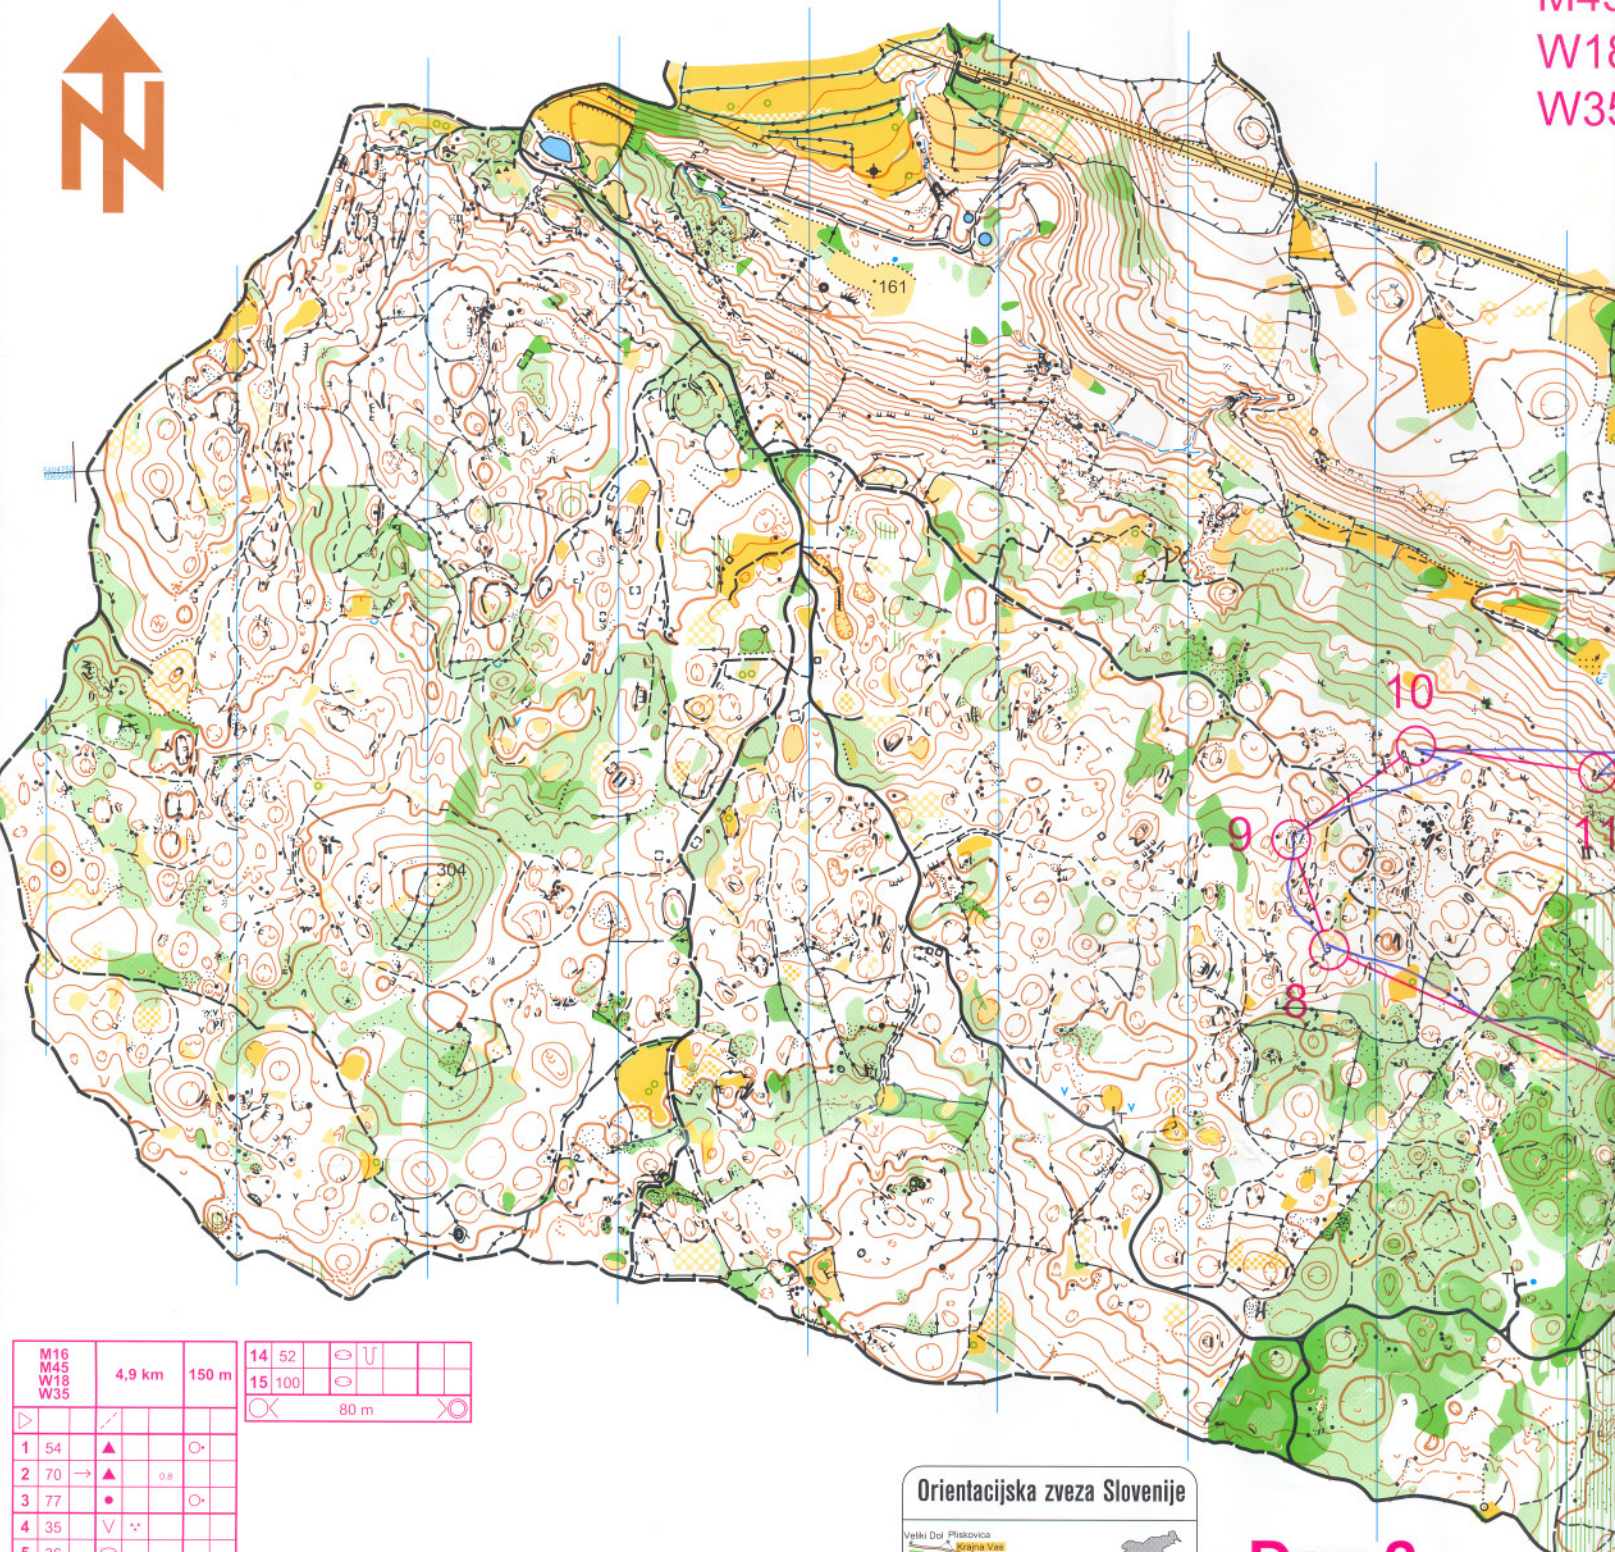

M16
M45
W18
W35

Krajn

Merilo 1 : 10 000
Ekvidistanca
Stanje: januar

Day 2

www.lipicaopen.com

Izdal: EOL AVANT d.o.o., Polje, c. VI/12, Ljubljana
Tisk: Februar 2008, Tiskarna Lotos d.o.o.
Copyright: Roman Volčič (roman.volcic@eol.si)

Karta za orientacijski tek

Krajna Vas 2

Merilo 1 : 10 000
Ekvidistanca 5 m
Stanje: januar 2008

Day 2

M16
M45
W18
W35

2, Ljubljana
o.o.
@eol.si)

Karta za orientacijski tek

Reambulacija in risanje:

Cesare Tarabocchia
via Colarich 58/A - 34015 MUGGIA - ITALY
+39/040/9278046 - +39/335/8298594
e-mail: cesare@tarabocchia.it

Lipica open 2008 - Day 2

M16
M45
W18
W35

M16 M45 W18 W35	4,9 km	150 m		
1	54	▲	○	
2	70	→	0,8	○
3	77	●	○	
4	35	∇	○	
5	36	○	○	
6	38	⊞	○	
7	78	⊞	○	
8	57	↗	○	
9	62	○	○	
10	41	⊞	○	
11	79	⊞	○	
12	51	⊞	○	
13	53	⊞	○	

14	52	⊞	⊞		
15	100	○			

80 m

Orientacijska zveza Slovenije

KARTA ZA ORIENTACIJSKI TEK
180

www.orientacijska-zveza.si

Day 2

www.lipicaopen.com

Izdal: EOL AVANT d.o.o., Polje, c.
Tisk: Februar 2008, Tiskarna Lot.
Copyright: Roman Volčič (roman.)