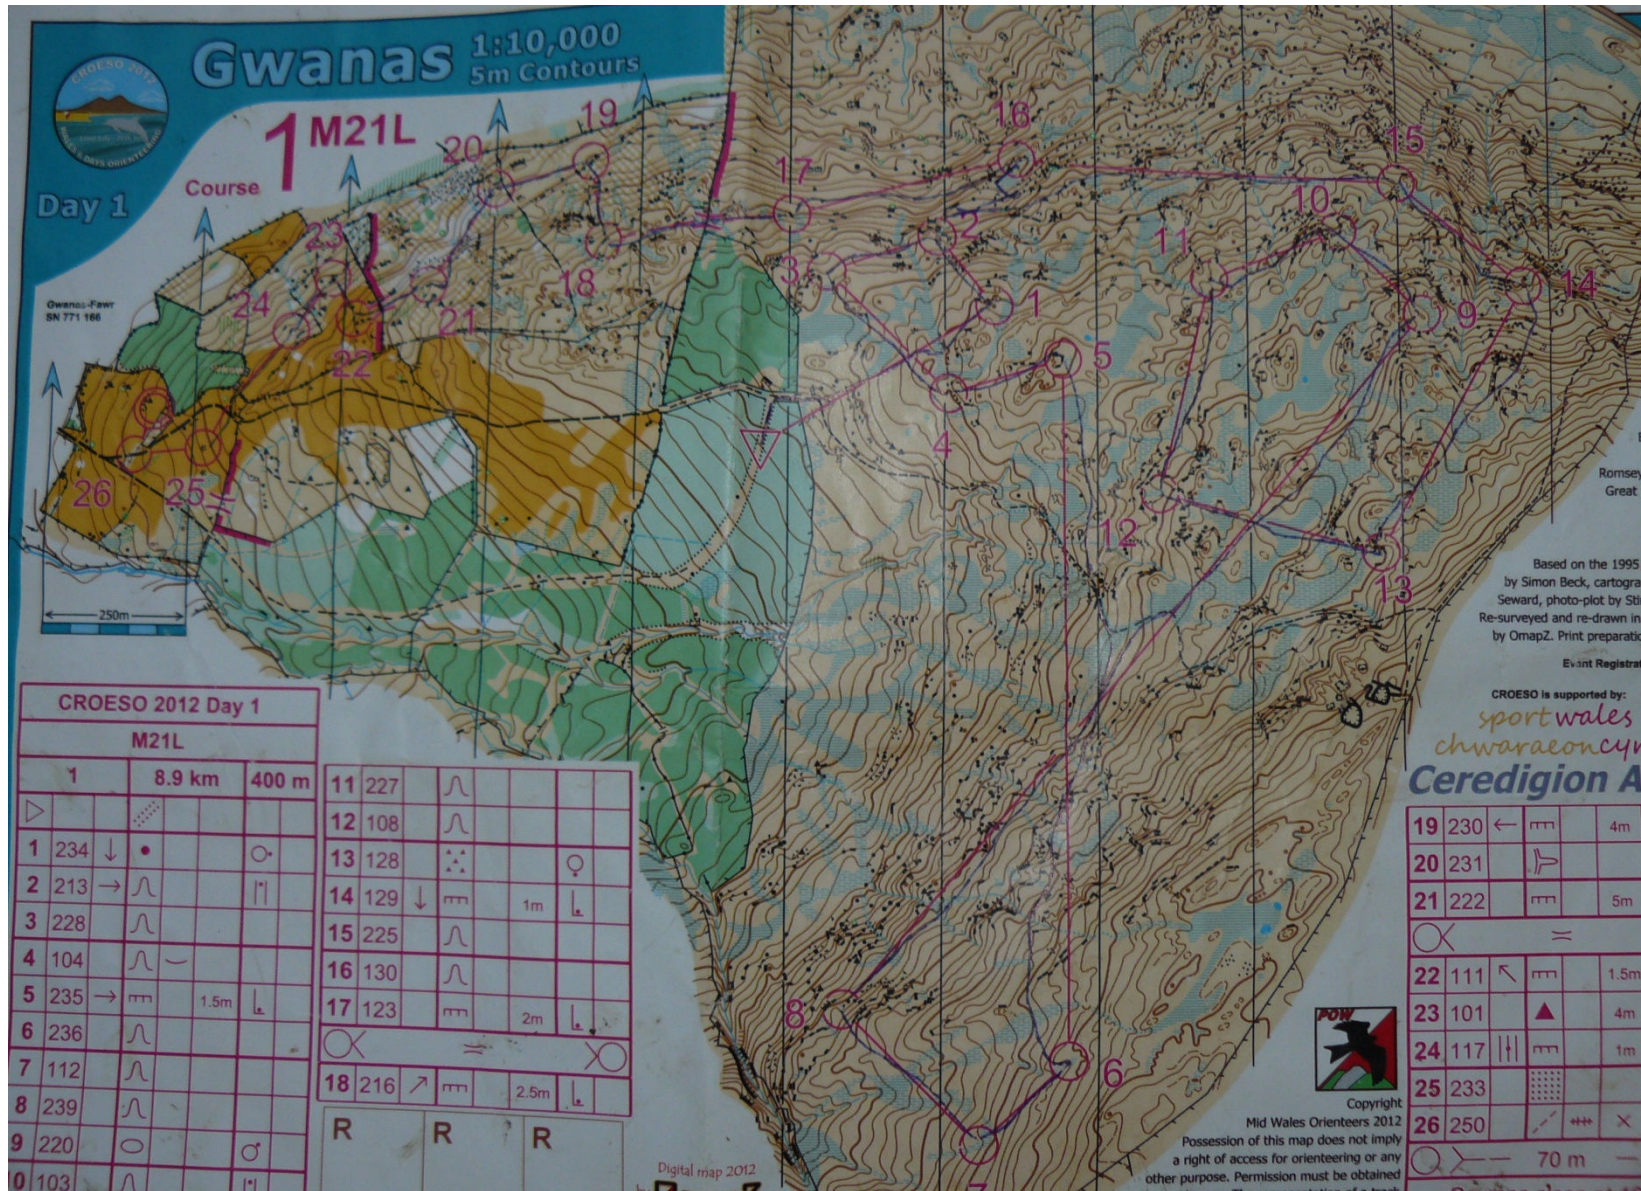

# Wales 20.7. - 4.8.2012

# V hlavních rolích.....

Vladan    Eva    Zdenál    Hanka

## 6 days of Welsh orienteering

# 1. Etapa